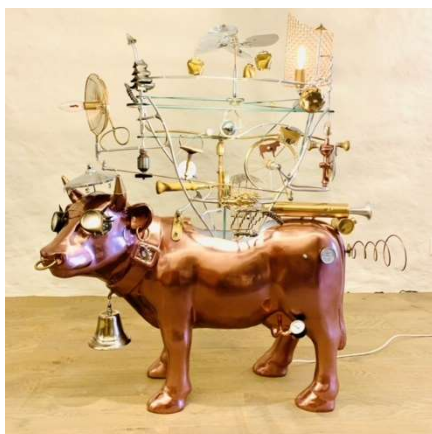

En plus, nous avons mené une action artistique. Dix artistes de la région ont accepté de décorer dix vaches en résine. Ces vaches ont été mises en vente dès le 1er décembre 2020, date de leur vernissage numérique. L'argent récolté par ces ventes est prévu pour soutenir des artistes au Liban également fortement touchés par l'explosion. A ce jour nous avons vendu quatre vaches ce qui nous a permis de soutenir 2 artistes à hauteur de 3'000 dollars chacune. Nous tenons à remercier Alexia Weil, artiste sculpteur, pour cette belle initiative.

L'atelier d'une artiste soutenue dans le cadre du projet, démoli par l'explosion du port de Beyrouth, et deux des vaches réalisées par les artistes suisses.